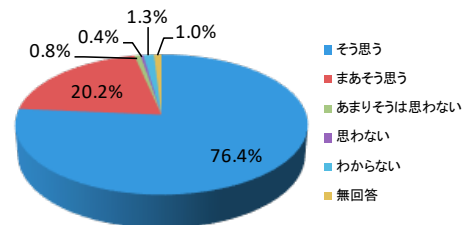

実学講座(高校)アンケート結果【全体集計】

実施数 : 346 講座

受講者数: 16,205 名

【受講者属性】

1. 学年	1年生	2年生	3年生	4年生	無回答
	2,698	5,663	7,380	266	198

【アンケート結果】 本日の実学講座について

2. 本講座の内容について理解できましたか？

	回答数	占率
よく理解できた	9,237	57.0%
まあ理解できた	6,416	39.6%
あまり理解できなかった	279	1.7%
まったく理解できなかった	73	0.5%
無回答	200	1.2%

3. 本講座の内容のレベルはいかがでしたか？

	回答数	占率
難しかった	1,180	7.3%
少し難しかった	4,771	29.4%
適当	5,982	36.9%
少しやさしかった	1,629	10.1%
やさしかった	2,462	15.2%
無回答	181	1.1%

4. 本講座は、将来役立つと思いますか？

	回答数	占率
そう思う	12,380	76.4%
まあそう思う	3,272	20.2%
あまりそうは思わない	124	0.8%
思わない	57	0.4%
わからない	218	1.3%
無回答	154	1.0%