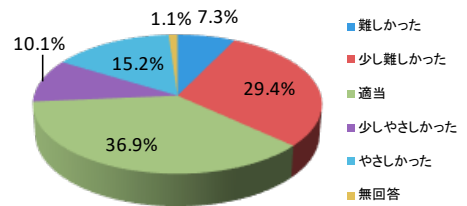

実学講座(高校)アンケート結果【全体集計】

実施数 : 346 講座

受講者数: 16,205 名

【受講者属性】

1. 学年	1年生	2年生	3年生	4年生	無回答
	2,698	5,663	7,380	266	198

【アンケート結果】 本日の実学講座について

2. 本講座の内容について理解できましたか？

	回答数	占率
よく理解できた	9,237	57.0%
まあ理解できた	6,416	39.6%
あまり理解できなかった	279	1.7%
まったく理解できなかった	73	0.5%
無回答	200	1.2%

3. 本講座の内容のレベルはいかがでしたか？

	回答数	占率
難しかった	1,180	7.3%
少し難しかった	4,771	29.4%
適当	5,982	36.9%
少しやさしかった	1,629	10.1%
やさしかった	2,462	15.2%
無回答	181	1.1%

4. 本講座は、将来役立つと思いますか？

	回答数	占率
そう思う	12,380	76.4%
まあそう思う	3,272	20.2%
あまりそうは思わない	124	0.8%
思わない	57	0.4%
わからない	218	1.3%
無回答	154	1.0%