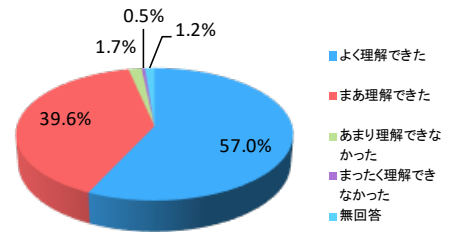

実学講座(高校)アンケート結果【全体集計】

実施数 : 346 講座

受講者数: 16,205 名

【受講者属性】

1. 学年	1年生	2年生	3年生	4年生	無回答
	2,698	5,663	7,380	266	198

【アンケート結果】 本日の実学講座について

2. 本講座の内容について理解できましたか？

	回答数	占率
よく理解できた	9,237	57.0%
まあ理解できた	6,416	39.6%
あまり理解できなかった	279	1.7%
まったく理解できなかった	73	0.5%
無回答	200	1.2%

3. 本講座の内容のレベルはいかがでしたか？

	回答数	占率
難しかった	1,180	7.3%
少し難しかった	4,771	29.4%
適当	5,982	36.9%
少しやさしかった	1,629	10.1%
やさしかった	2,462	15.2%
無回答	181	1.1%

4. 本講座は、将来役立つと思いますか？

	回答数	占率
そう思う	12,380	76.4%
まあそう思う	3,272	20.2%
あまりそうは思わない	124	0.8%
思わない	57	0.4%
わからない	218	1.3%
無回答	154	1.0%