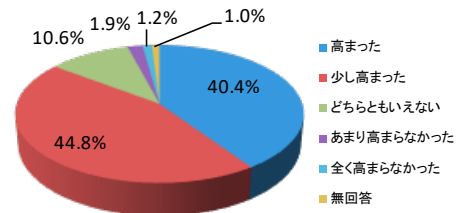

実学講座(高校)アンケート結果【全体集計】

実施数 : 346 講座

受講者数: 16,205 名

【受講者属性】

1. 学年	1年生	2年生	3年生	4年生	無回答
	2,698	5,663	7,380	266	198

【アンケート結果】 本日の実学講座について

2. 本講座の内容について理解できましたか？

	回答数	占率
よく理解できた	9,237	57.0%
まあ理解できた	6,416	39.6%
あまり理解できなかった	279	1.7%
まったく理解できなかった	73	0.5%
無回答	200	1.2%

3. 本講座の内容のレベルはいかがでしたか？

	回答数	占率
難しかった	1,180	7.3%
少し難しかった	4,771	29.4%
適当	5,982	36.9%
少しやさしかった	1,629	10.1%
やさしかった	2,462	15.2%
無回答	181	1.1%

4. 本講座は、将来役立つと思いますか？

	回答数	占率
そう思う	12,380	76.4%
まあそう思う	3,272	20.2%
あまりそうは思わない	124	0.8%
思わない	57	0.4%
わからない	218	1.3%
無回答	154	1.0%

5. 受講して生命保険への関心は高くなりましたか？

	回答数	占率
高まった	6,554	40.4%
少し高まった	7,264	44.8%
どちらともいえない	1,719	10.6%
あまり高まらなかった	314	1.9%
全く高まらなかった	194	1.2%
無回答	160	1.0%

※「回答数÷受講者数」で占率を算出

以上