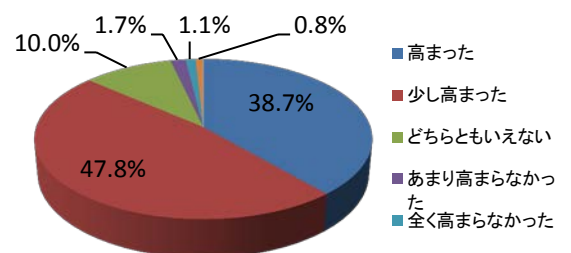

実学講座(高校)アンケート結果【全体集計】

実施数 : 129 講座

受講者数: 9,505 名

【受講者属性】

1. 性別	男性	女性	無回答
	4,516	4,928	61

2. 年齢	1年生	2年生	3年生	無回答
	1,545	1,750	6,152	58

【アンケート結果】 本日の実学講座について

3. 本講座の内容について理解できましたか？

	回答数	占率
よく理解できた	4,562	48.0%
まあ理解できた	4,481	47.1%
あまり理解できなかった	258	2.7%
まったく理解できなかった	67	0.7%
無回答	137	1.4%

4. 本講座の内容のレベルはいかがでしたか？

	回答数	占率
難しかった	776	8.2%
少し難しかった	3,283	34.5%
適当	3,827	40.3%
少し易しかった	747	7.9%
易しかった	791	8.3%
無回答	81	0.9%

5. 本講座は、将来役立つと思いますか？

	回答数	占率
そう思う	6,693	70.4%
まあそう思う	2,451	25.8%
あまりそうは思わない	73	0.8%
思わない	59	0.6%
わからない	153	1.6%
無回答	76	0.8%

6. 受講して生命保険への関心は高くなりましたか？

	回答数	占率
高まった	3,674	38.7%
少し高まった	4,539	47.8%
どちらともいえない	947	10.0%
あまり高まらなかった	159	1.7%
全く高まらなかった	106	1.1%
無回答	80	0.8%