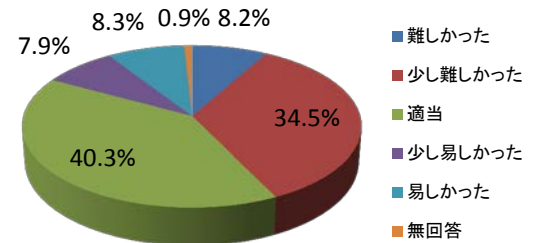

実学講座(高校)アンケート結果【全体集計】

実施数 : 129 講座

受講者数: 9,505 名

【受講者属性】

1. 性別	男性	女性	無回答
	4,516	4,928	61

2. 年齢	1年生	2年生	3年生	無回答
	1,545	1,750	6,152	58

【アンケート結果】 本日の実学講座について

3. 本講座の内容について理解できましたか？

	回答数	占率
よく理解できた	4,562	48.0%
まあ理解できた	4,481	47.1%
あまり理解できなかった	258	2.7%
まったく理解できなかった	67	0.7%
無回答	137	1.4%

4. 本講座の内容のレベルはいかがでしたか？

	回答数	占率
難しかった	776	8.2%
少し難しかった	3,283	34.5%
適当	3,827	40.3%
少し易しかった	747	7.9%
易しかった	791	8.3%
無回答	81	0.9%

5. 本講座は、将来役立つと思いますか？

	回答数	占率
そう思う	6,693	70.4%
まあそう思う	2,451	25.8%
あまりそうは思わない	73	0.8%
思わない	59	0.6%
わからない	153	1.6%
無回答	76	0.8%

6. 受講して生命保険への関心は高くなりましたか？

	回答数	占率
高まった	3,674	38.7%
少し高まった	4,539	47.8%
どちらともいえない	947	10.0%
あまり高まらなかった	159	1.7%
全く高まらなかった	106	1.1%
無回答	80	0.8%