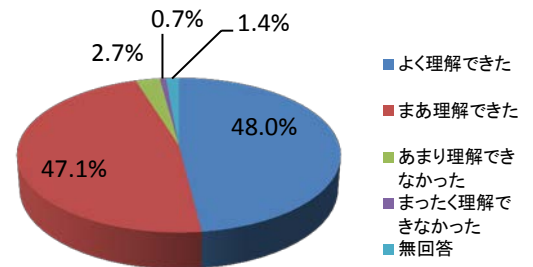

実学講座(高校)アンケート結果【全体集計】

実施数 : 129 講座

受講者数: 9,505 名

【受講者属性】

1. 性別	男性	女性	無回答
	4,516	4,928	61

2. 年齢	1年生	2年生	3年生	無回答
	1,545	1,750	6,152	58

【アンケート結果】 本日の実学講座について

3. 本講座の内容について理解できましたか？

	回答数	占率
よく理解できた	4,562	48.0%
まあ理解できた	4,481	47.1%
あまり理解できなかった	258	2.7%
まったく理解できなかった	67	0.7%
無回答	137	1.4%

4. 本講座の内容のレベルはいかがでしたか？

	回答数	占率
難しかった	776	8.2%
少し難しかった	3,283	34.5%
適当	3,827	40.3%
少し易しかった	747	7.9%
易しかった	791	8.3%
無回答	81	0.9%

5. 本講座は、将来役立つと思いますか？

	回答数	占率
そう思う	6,693	70.4%
まあそう思う	2,451	25.8%
あまりそうは思わない	73	0.8%
思わない	59	0.6%
わからない	153	1.6%
無回答	76	0.8%

6. 受講して生命保険への関心は高くなりましたか？

	回答数	占率
高まった	3,674	38.7%
少し高まった	4,539	47.8%
どちらともいえない	947	10.0%
あまり高まらなかった	159	1.7%
全く高まらなかった	106	1.1%
無回答	80	0.8%