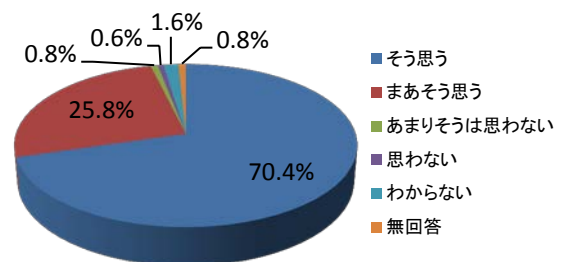

実学講座(高校)アンケート結果【全体集計】

実施数 : 129 講座

受講者数: 9,505 名

【受講者属性】

1. 性別	男性	女性	無回答
	4,516	4,928	61

2. 年齢	1年生	2年生	3年生	無回答
	1,545	1,750	6,152	58

【アンケート結果】 本日の実学講座について

3. 本講座の内容について理解できましたか？

	回答数	占率
よく理解できた	4,562	48.0%
まあ理解できた	4,481	47.1%
あまり理解できなかった	258	2.7%
まったく理解できなかった	67	0.7%
無回答	137	1.4%

4. 本講座の内容のレベルはいかがでしたか？

	回答数	占率
難しかった	776	8.2%
少し難しかった	3,283	34.5%
適当	3,827	40.3%
少し易しかった	747	7.9%
易しかった	791	8.3%
無回答	81	0.9%

5. 本講座は、将来役立つと思いますか？

	回答数	占率
そう思う	6,693	70.4%
まあそう思う	2,451	25.8%
あまりそうは思わない	73	0.8%
思わない	59	0.6%
わからない	153	1.6%
無回答	76	0.8%

6. 受講して生命保険への関心は高くなりましたか？

	回答数	占率
高まった	3,674	38.7%
少し高まった	4,539	47.8%
どちらともいえない	947	10.0%
あまり高まらなかった	159	1.7%
全く高まらなかった	106	1.1%
無回答	80	0.8%